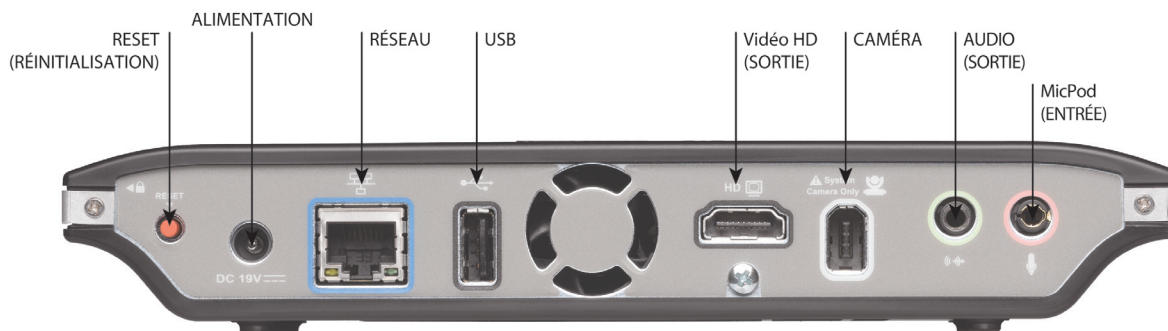

Gestion du système

SNMP
Capacité de sauvegarde et de restauration

Alimentation électrique

Tension ca 100-240 V, 50-60 Hz, 1,0 A via alimentation électrique externe

Données environnementales

Température de fonctionnement : 0 °C (32 °F) à 40 °C (104 °F)
Humidité de fonctionnement : de 15 % à 85 % sans condensation
Température : -20 °C (-4 °F) à 60 °C (140 °F)
Taux d'humidité ambiante de stockage : de 10 % à 90 % sans condensation

Dimensions du codec

Largeur : 206 mm (8,1 po)
Profondeur : 121 mm (4,7 po)
Hauteur : 33 mm (1,3 po)
Poids : 0,45 kg (1,0 lb)

Numéro de modèle réglementaire
LifeSize Passport = LFZ-014

Certifications réglementaires
Classe A (FCC) : LifeSize Passport - LifeSize Camera
Classe B (FCC) : LifeSize Passport - LifeSize Focus

Pour plus d'informations, consultez www.lifesize.com/support

Les informations contenues dans ce document sont susceptibles d'être modifiées sans préavis. LifeSize® est une marque déposée ou une marque commerciale de LifeSize Communications, Inc. Toutes les autres marques appartiennent à leurs propriétaires respectifs. Pour davantage d'informations concernant les brevets des produits LifeSize®, consultez <http://www.lifesize.com/support/legal>. © Copyright 2009. Tous droits réservés. Octobre 2009.

Siège social de l'entreprise :
901 S. Mopac Expressway
Building 3, Suite 300
Austin, Texas 78746,
États-Unis d'Amérique

Téléphone : +1 512 347 9300
Fax : +1 512 347 9301
Email : info@lifesize.com
www.lifesize.com

Europe Moyen-Orient Afrique : Asie-Pacifique :
LifeSize Communications
Numéro vert (Europe)
008000 999 09 799

LifeSize Communications
Hong Kong
Téléphone : +852 3189 7688